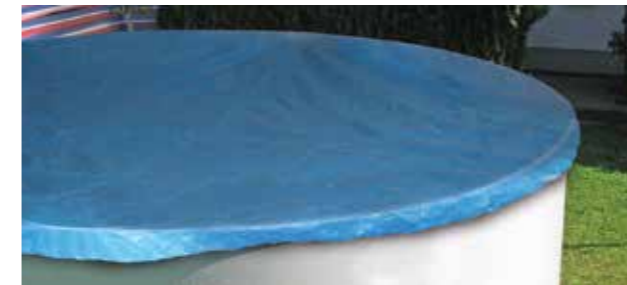

Standard Pool covers - rund

Ø 3,50 - 3,60 m
Varenr.: 501530009

Ø 4,50 - 4,60 m
Varenr.: 501530008