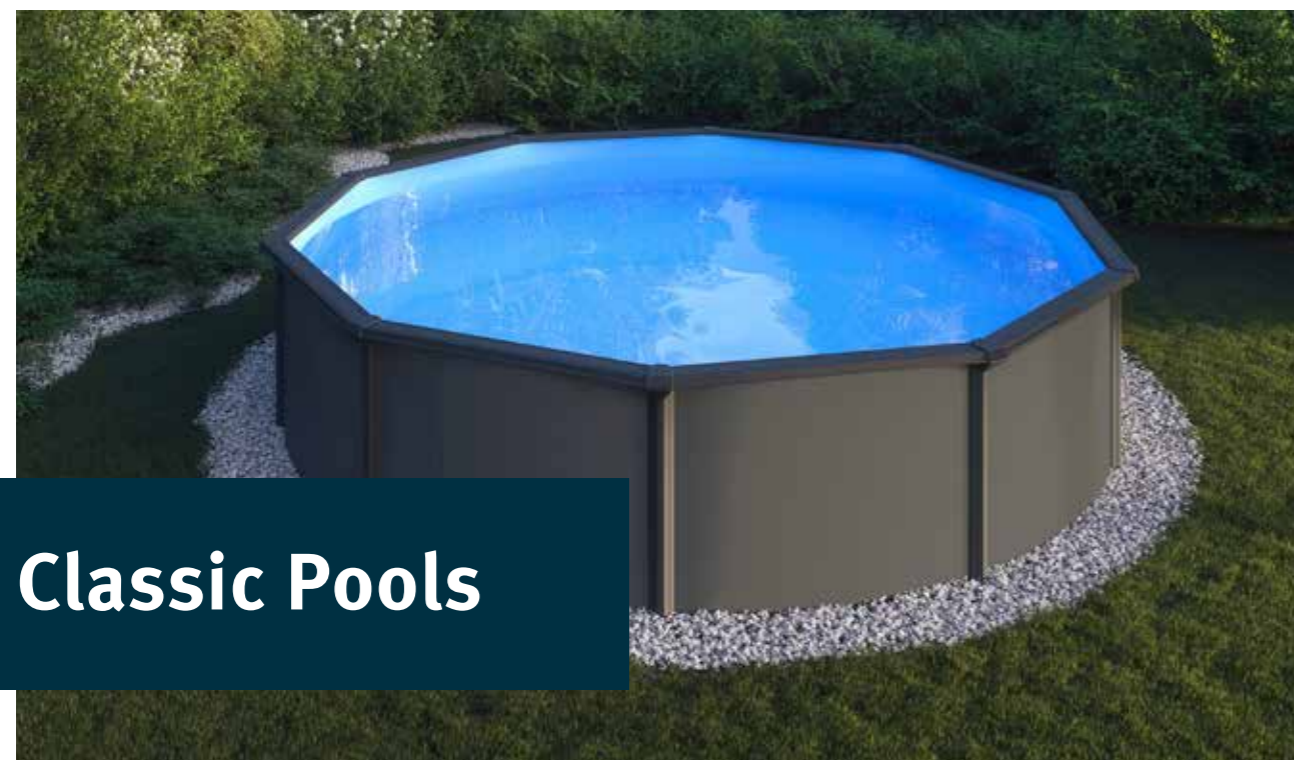

## Classic Pools

Classic pools er eksklusive fritstående pools. Konstruktionen er så kraftig at det anbefales at den stilles på en stabil betonplade – andet jordarbejde er ikke nødvendigt. På grund af konstruktionen er poolen meget holdbar, og med den korrekte ned-