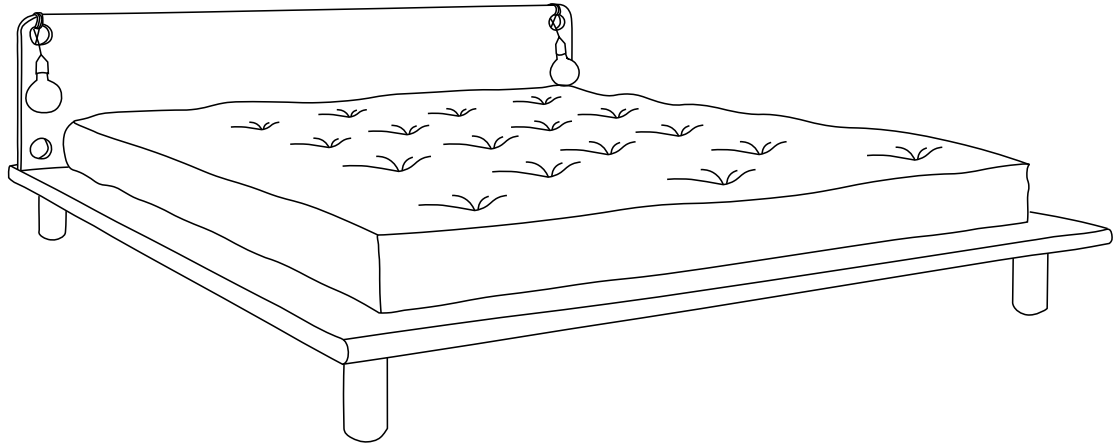

Assembly instruction

PEEK BED

karup

DESIGN

Thank you for your purchase

Tak for din bestilling

Herzlichen Dank für Ihren Einkauf

Vă mulțumim pentru comandă

1 x 8

L x 1

H x 30

15 x 9